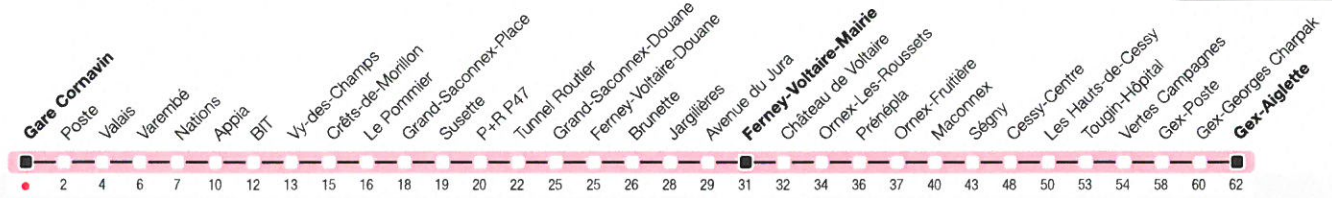

Gare Cornavin

Zone 10

Ferney-Voltaire-Mairie/Gex-Aiglette

σ tpg

Available on the
App Store

ANDROID APP ON
Google play

m.tpg.ch

Temps de parcours approximatifs

Tous les arrêts de cette ligne sont sur demande.

Horaire valable du 10 décembre 2017 au 8 décembre 2018

Horaire Normal

HORAIRE DIMANCHE: 25 décembre (Noël), 1er janvier (Jour de l'An), 30 mars (Vendredi-Saint), 2 avril (Lundi de Pâques), 10 mai (Ascension), 21 mai (Lundi de Pentecôte), 1er août (Fête Nationale Suisse), 6 septembre (Jeûne Genevois)