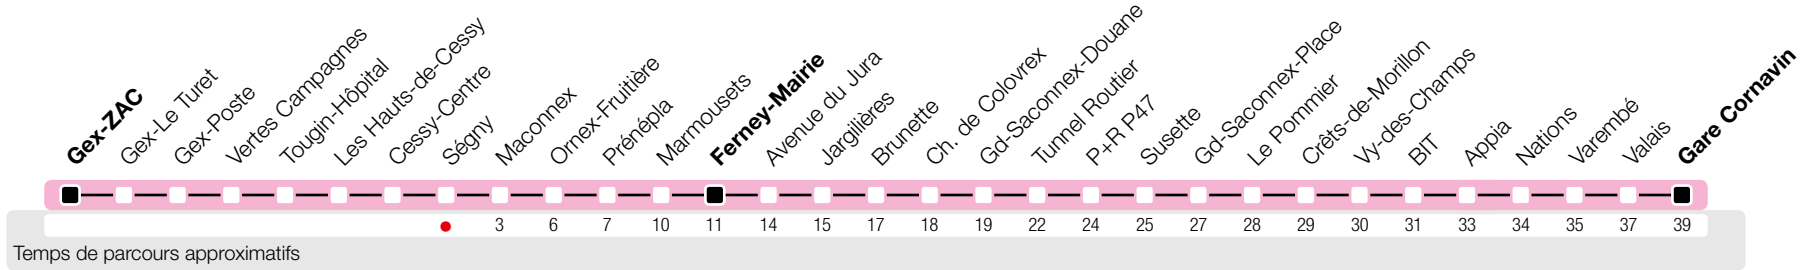

Ségny

Zone 87

→ Gare Cornavin

Horaire valable jusqu'au 11 décembre 2010

Horaire Normal / Grandes Vacances

GRANDES VACANCES du 3 juillet au 29 août 2010
HORAIRE DIMANCHE: 9 septembre 2010

Horaire Petites Vacances

26 juin au 2 juillet 2010 / 9 au 12 septembre 2010 / 23 au 31 octobre 2010

	Lundi-Vendredi	Samedi	Dimanche	Lundi-Vendredi	Samedi	
04 ^h						04 ^h
05 ^h	20 48			20 48		05 ^h
06 ^h	19 38 58	^e 42	07 37	19 38 58	^e 42	06 ^h
07 ^h	18 38	^e 41	37	18 38	^e 41	07 ^h
08 ^h	00 24 51	^e 41	37	00 24 51	^e 41	08 ^h
09 ^h	21 41	^e 33	37	21 41	^e 33	09 ^h
10 ^h	21	^e ^e 13 53	37	21	^e ^e 13 53	10 ^h
11 ^h	01 41	^e 33	37	01 41	^e 33	11 ^h
12 ^h	21	^e ^e 13 56	37	21	^e ^e 13 56	12 ^h
13 ^h	01 41	^e 38	37	01 41	^e 38	13 ^h
14 ^h	21	^e 35	37	21	^e 35	14 ^h
15 ^h	01 41	^e 35	37	01 41	^e 35	15 ^h
16 ^h	08 21 42	35	37	08 21 42	35	16 ^h
17 ^h	02 23 44	35	37	02 23 44	35	17 ^h
18 ^h	04 25 45	35	37	04 25 45	35	18 ^h
19 ^h	25	35	37	25	35	19 ^h
20 ^h	25	25	29	25	25	20 ^h
21 ^h	25	25	25	25	25	21 ^h
22 ^h	25	25	25	25	25	22 ^h
23 ^h	25	25	25	25	25	23 ^h
00 ^h						00 ^h
01 ^h						01 ^h
02 ^h						02 ^h
03 ^h						03 ^h
04 ^h						04 ^h

^e Ne dessert pas les arrêts Marmousets et Ferney-Mairie en raison du marché.