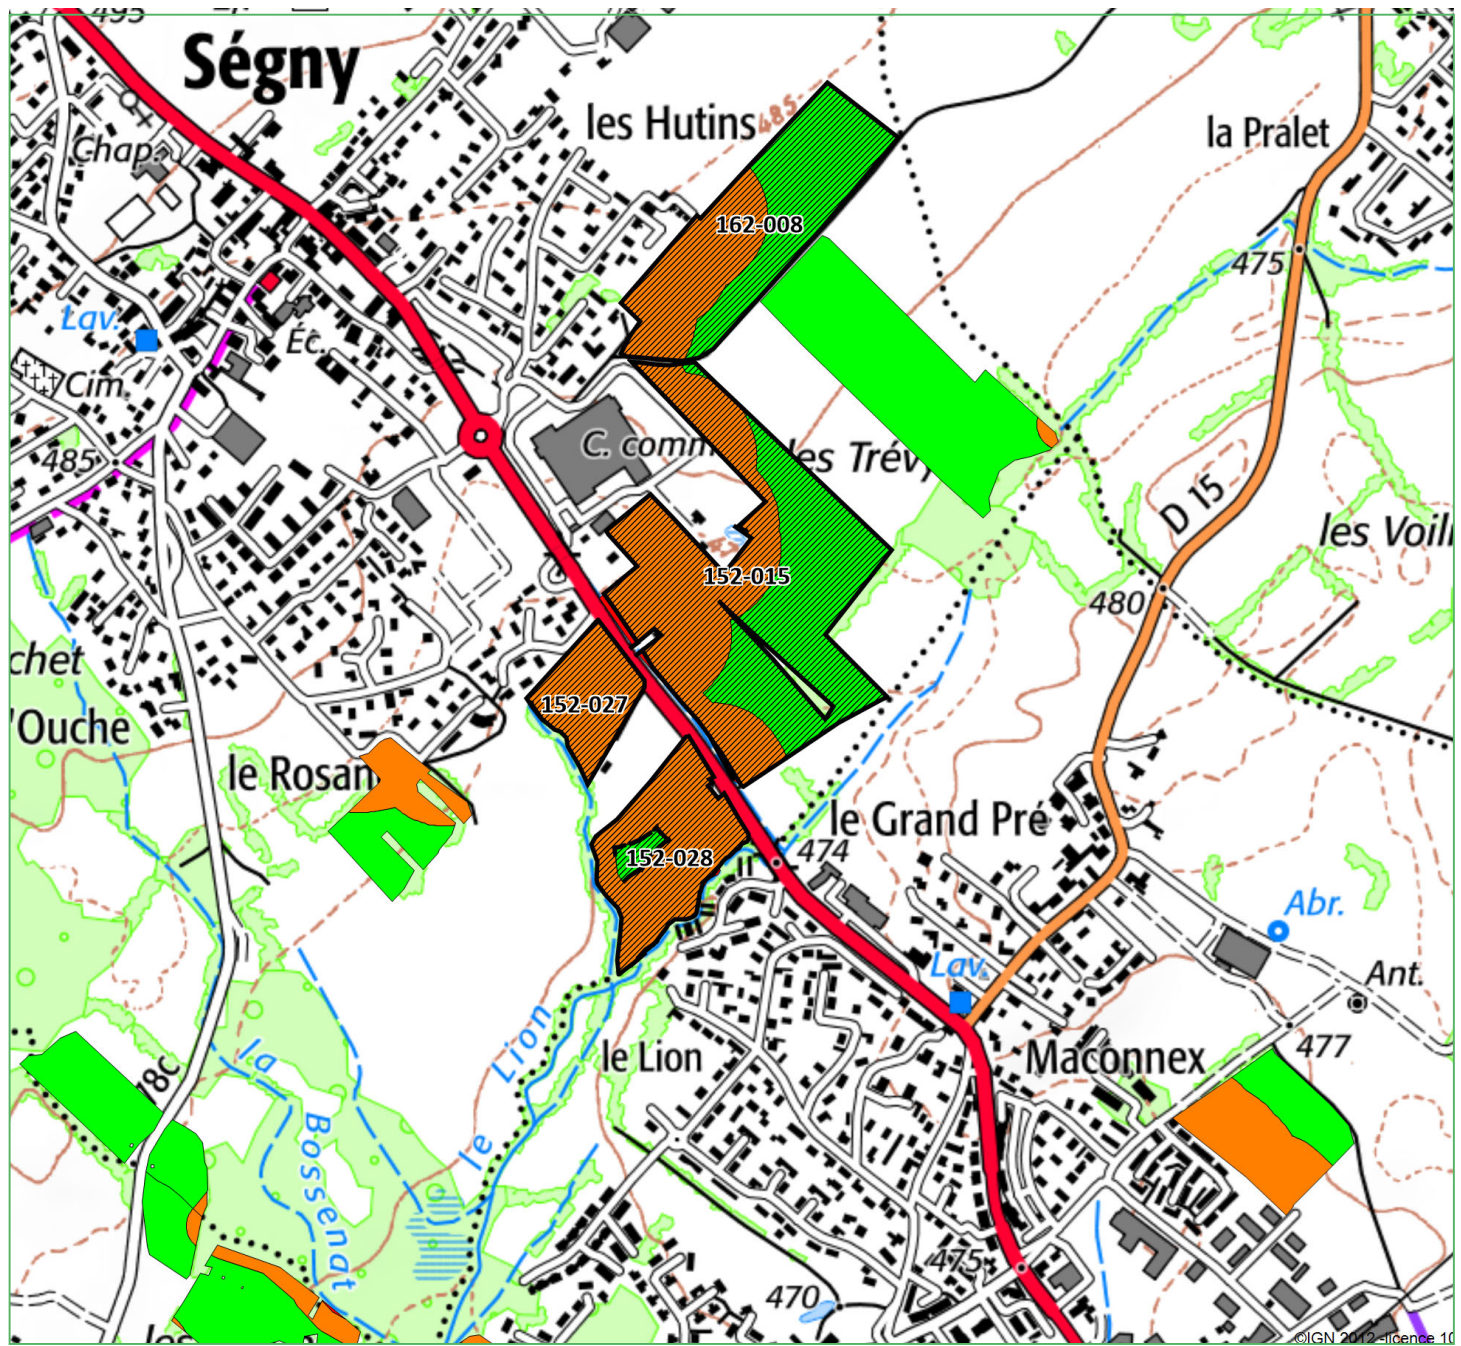

Cartographie du parcellaire prévue pour l'épandage en 2024

LEGENDE

Parcelle à épandre

 Campagne 2024

Parcelle du plan d'épandage

-  Aptitude 0 : épandage interdit
-  Aptitude 0e : épandage si enfouissement immédiat
-  Aptitude 1 : épandage si conditions très sèches
-  Aptitude 2 : épandage favorable

N
Echelle : 1 / 10 000ème

©IGN 2012 - licence 10